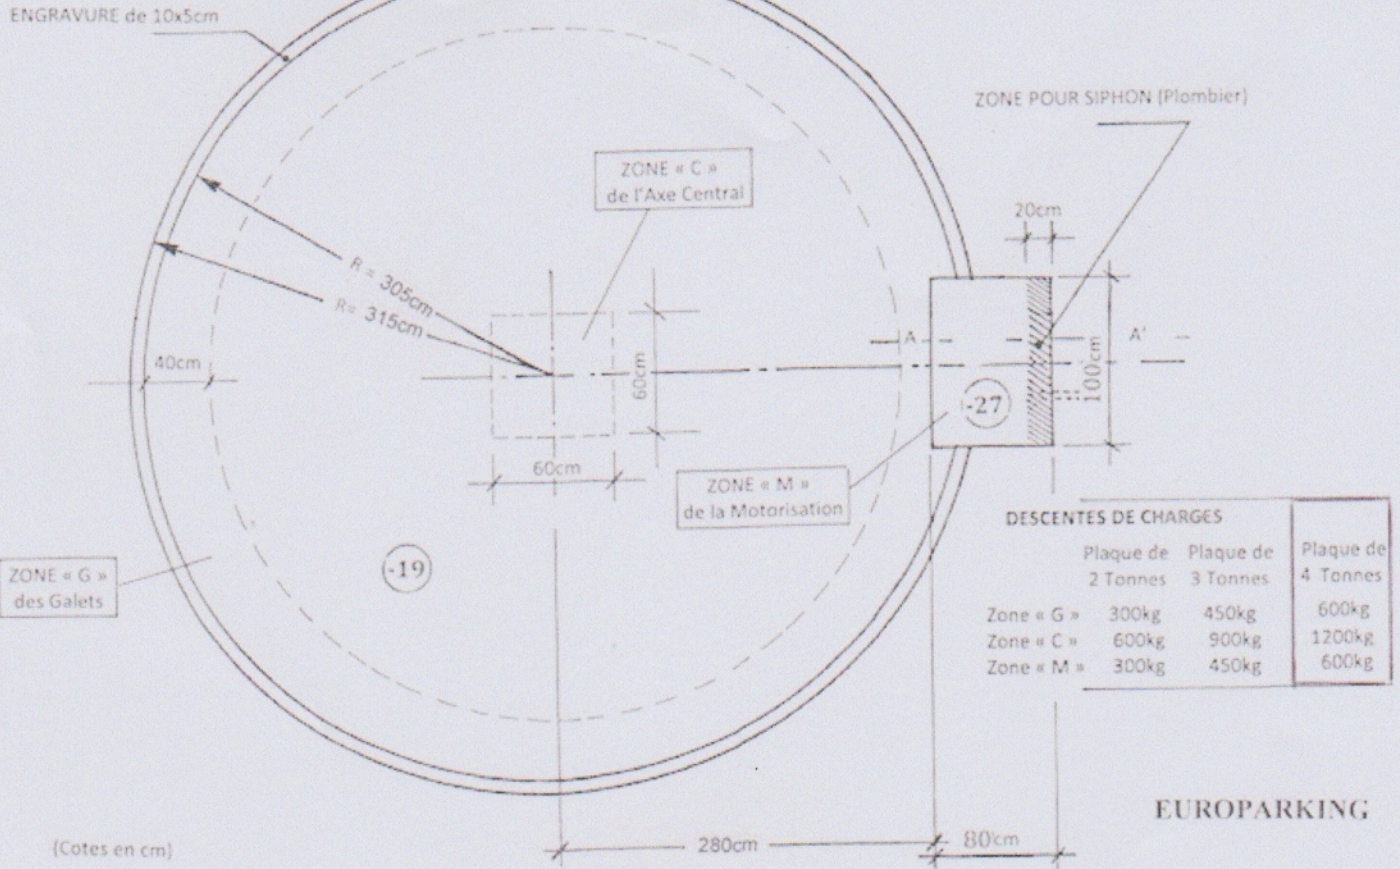

PLAQUE TOURNANTE « ROLL »
 Diamètre 6.00m Charge 4T

PLAN DE RESERVATIONS (Maçonnerie)

COUPE sur A-A'

Réervations d'une PLAQUE TOURNANTE « ROLL »

Fosse Plaque = - 19cm

Fosse Motorisation = - 27cm

EUROPARKING