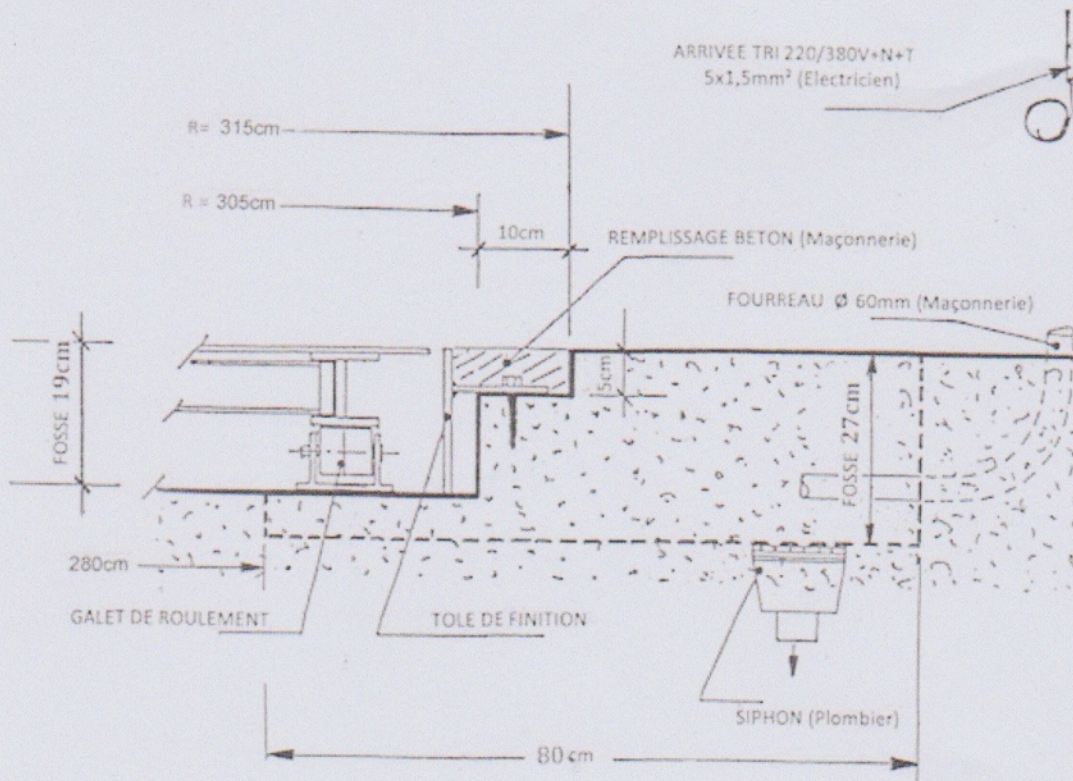

PLAQUE TOURNANTE « ROLL »
 Diamètre 6.00m Charge 4T

PLAN DE RESERVATIONS (Maçonnerie)

COUPE sur A-A'

Réervations d'une PLAQUE TOURNANTE « ROLL »

Fosse Plaque = - 19cm

Fosse Motorisation = - 27cm

EUROPARKING